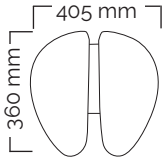

## Care Twin

Total weight 10,5 kg  
Seat weight 6,62kg

mini: 400 ~ 495 mm  
short: 460 ~ 585 mm  
medium: 545 ~ 730 mm  
long: 625 ~ 885 mm

plastic base  
580 mm

Total weight 10,3 kg  
Seat weight 6,62 kg

mini: 410 ~ 500 mm  
short: 460 ~ 595 mm  
medium: 535 ~ 725 mm  
long: 620 ~ 875 mm

aluminium  
base 540 mm

User height (cm)	<155	150-170	>165
Gas spring	short	medium	long