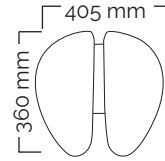

## Care Twin

Total weight 10,5 kg  
Seat weight 6,62kg

mini: 400 ~ 495 mm  
short: 460 ~ 585 mm  
medium: 545 ~ 730 mm  
long: 625 ~ 885 mm

plastic base  
580 mm

Total weight 10,3 kg  
Seat weight 6,62 kg

mini: 410 ~ 500 mm  
short: 460 ~ 595 mm  
medium: 535 ~ 725 mm  
long: 620 ~ 875 mm

aluminium  
base 540 mm

User height (cm)	<155	150-170	>165
Gas spring	short	medium	long

## Care Swing

Total weight 9,1 kg  
Seat weight 5,52 kg

mini: 380 ~ 470 mm  
short: 450 ~ 575 mm  
medium: 520 ~ 705 mm  
long: 600 ~ 855 mm

plastic base  
580 mm

User height (cm)	<155	150-170	>165
Gas spring	short	medium	long