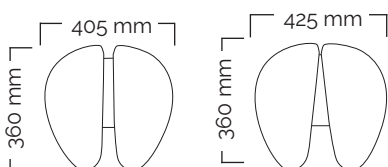

Total weight 8,9 kg  
Seat weight 5,52 kg

mini: 385 ~ 465 mm  
short: 460 ~ 575 mm  
medium: 515 ~ 700 mm  
long: 600 ~ 850 mm

aluminium  
base 540 mm

## Care SwingFit

Total weight 10,35 kg  
Seat weight 6,5 kg

mini: 390 ~ 470 mm  
short: 455 ~ 580 mm  
medium: 525 ~ 710 mm  
long: 605 ~ 855 mm

plastic base  
580 mm

Total weight 9,9 kg  
Seat weight 6,5 kg

mini: 395 ~ 485 mm  
short: 450 ~ 580 mm  
medium: 520 ~ 710 mm  
long: 600 ~ 855 mm

aluminium  
base 540 mm

User height (cm)	<155	150-170	>165
Gas spring	short	medium	long