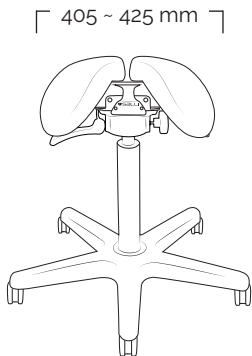

## Care Swing

Total weight 9,1 kg  
Seat weight 5,52 kg

mini: 380 ~ 470 mm  
short: 450 ~ 575 mm  
medium: 520 ~ 705 mm  
long: 600 ~ 855 mm

plastic base  
580 mm

User height (cm)	<155	150-170	>165
Gas spring	short	medium	long

Total weight 8,9 kg  
Seat weight 5,52 kg

mini: 385 ~ 465 mm  
short: 460 ~ 575 mm  
medium: 515 ~ 700 mm  
long: 600 ~ 850 mm

aluminium  
base 540 mm

## Care SwingFit

Total weight 10,35 kg  
Seat weight 6,5 kg

mini: 390 ~ 470 mm  
short: 455 ~ 580 mm  
medium: 525 ~ 710 mm  
long: 605 ~ 855 mm

plastic base  
580 mm

Total weight 9,9 kg  
Seat weight 6,5 kg

mini: 395 ~ 485 mm  
short: 450 ~ 580 mm  
medium: 520 ~ 710 mm  
long: 600 ~ 855 mm

aluminium  
base 540 mm

User height (cm)	<155	150-170	>165
Gas spring	short	medium	long