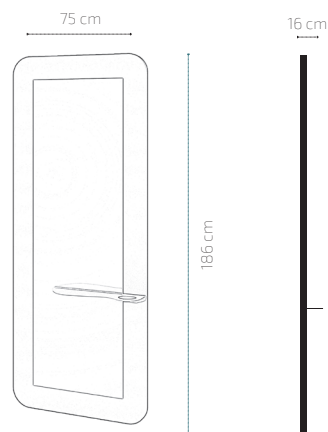

ZOEL W

Tocador · Styling unit · Coiffeuse

MATERIAL · MATERIAL · MATÉRIEL

- Fabricado en tablero de aglomerado de alta densidad, recubierto con melamina blanca a dos caras
- Manufactured in high density chipboard, covered with white melamine on both sides
- Fabriquée en aggloméré de haute densité composé d'un panneau de particules de bois, replaqué deux faces avec papier mélaminique blanc.

BANDEJA · TRAY · TABLETTE

- Estante en chapa de acero inoxidable acabado pulido mate con agujero porta secadores
- Mat polished finishing stainless steel tray with a phone holder whole on it
- Tablette en acier inoxydable finition mate avec trou porte séchoir

CANTO · EDGES · CHANTS

- Canto con aristas redondeadas
- Rounded edges
- Chants avec arêtes arrondies

EMBALAJE · PACKAGING · EMBALLAGE

- Embalaje unitario en caja de cartón de 5 láminas
- Single packaging in 5 layer carton box
- Emballage unitaire dans une boîte en carton de 5 couches

PESO · WEIGHT · POIDS

29,84Kg

VOLUMEN · VOLUME

0,07m³

CAJAS · BOXES · CARTONS

2

1. 194cm x 84cm x 4cm · 28kg
2. 63cm x 16cm x 4cm · 1,84kg